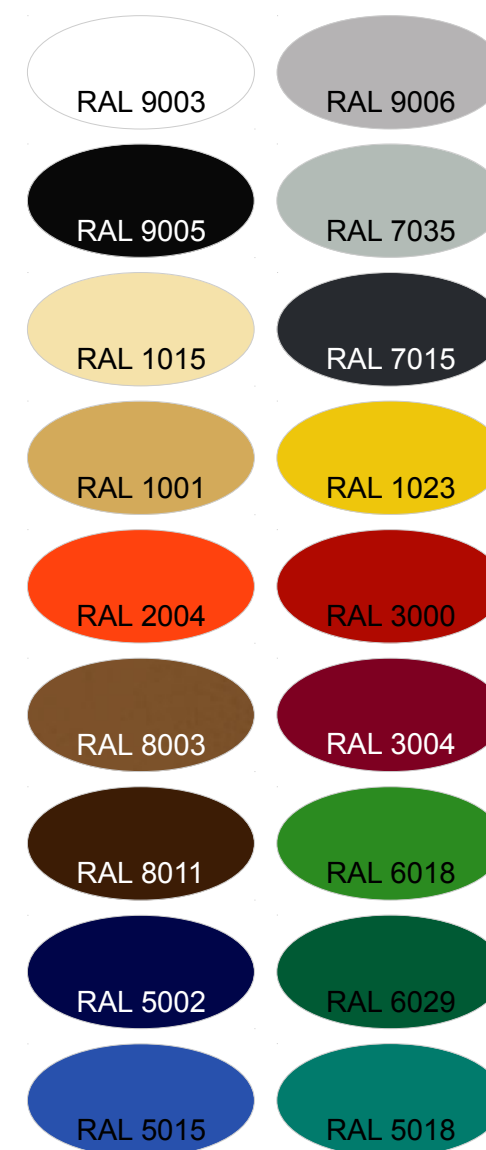

Декори и цветове за мебели производство на Мебел Фактор ЕООД.

Ламинирано ПДЧ и кантове,
монохромни декори Габровница АД

Ламинирано ПДЧ и кантове,
дървесни декори Габровница АД

Цветове на метални конструкции
RAL каталог

МОЛЯ ПРОЧЕТЕТЕ!

Всяка компютърна система, монитор и принтер, пресъздават цветовете по различен начин. Мебел Фактор ЕООД не носи отговорност за начина по който дадена система визуализира някой от показаните тук цветове. Всички цветове мостри на тази страница, са подготвени и предложени от съответния производител.